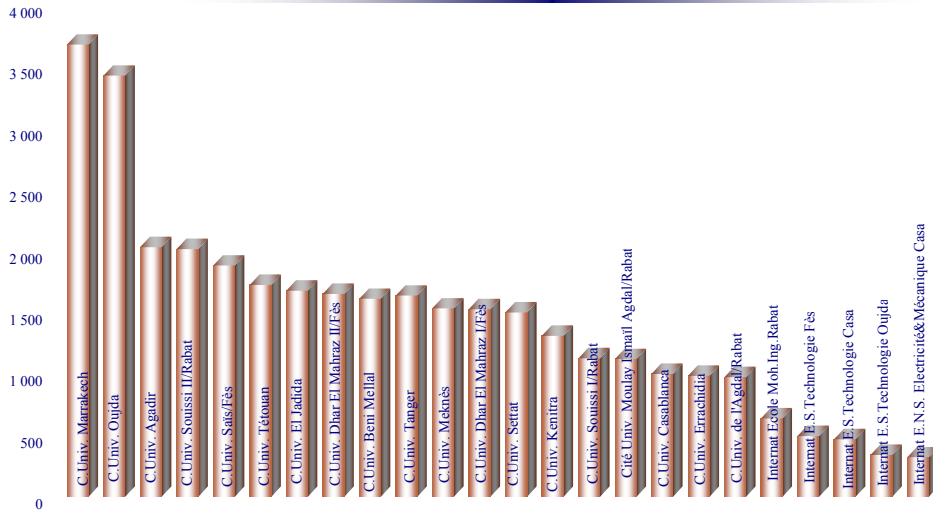

Effectifs des étudiants résidents dans les internats et cités universitaires

Cité universitaire et internat	2003-04 (1)	2004-05			Var. en (%) (2)-(1)
		Total (2)	dont		
			Féminin	Etrangers	
C.Univ. de l'Agdal/Rabat	948	976	976	49	2,95
C.Univ. Souissi I/Rabat	1 130	1 130		24	
C.Univ. Souissi II/Rabat	1 923	2 020	1 302	25	5,04
Cité Univ. Moulay Ismaïl Agdal/Rabat	1 124	1 124	239	1	
Internat Ecole Moh.Ing.Rabat	747	639	167	15	-14,46
C.Univ. Casablanca	980	1 003	492	52	2,35
Internat E.N.S. Electricité&Mécanique Casa	298	323	68	8	8,39
Internat E.S.Technologie Casa	511	471	170	7	-7,83
C.Univ. Dhar El Mahraz I/Fès	1 530	1 530	342	34	
C.Univ. Dhar El Mahraz II/Fès	1 655	1 655	1 655	30	
C.Univ. Saïs/Fès	1 885	1 885	960	78	
Internat E.S.Technologie Fès	506	496	142	35	-1,98
C.Univ. Marrakech	3 700	3 685	1 410	29	-0,41
C.Univ. Beni Mellal	1 275	1 614	878	41	26,59
C.Univ. Oujda	3 432	3 432	2 800	97	
Internat E.S.Technologie Oujda	310	342	160	29	10,32
C.Univ. Kenitra	1 288	1 313	1 110	17	1,94
C.Univ. Meknès	1 536	1 536	1 084	13	
C.Univ. Tétouan	1 726	1 728	1 107	18	0,12
C.Univ. Tanger	1 569	1 640	950	31	4,53
C.Univ. Agadir	2 028	2 036	754	27	0,39
C.Univ. Settat	1 494	1 503	1 057	71	0,60
C.Univ. El Jadida	1 623	1 680	1 200	14	3,51
C.Univ. Errachidia	898	986	261	66	9,80
Total	34 116	34 747	19 284	811	1,85

C: Cité I : Internat Univ : Universitaire

Effectifs des étudiants résidents en 2004-2005 par internat et cité universitaire